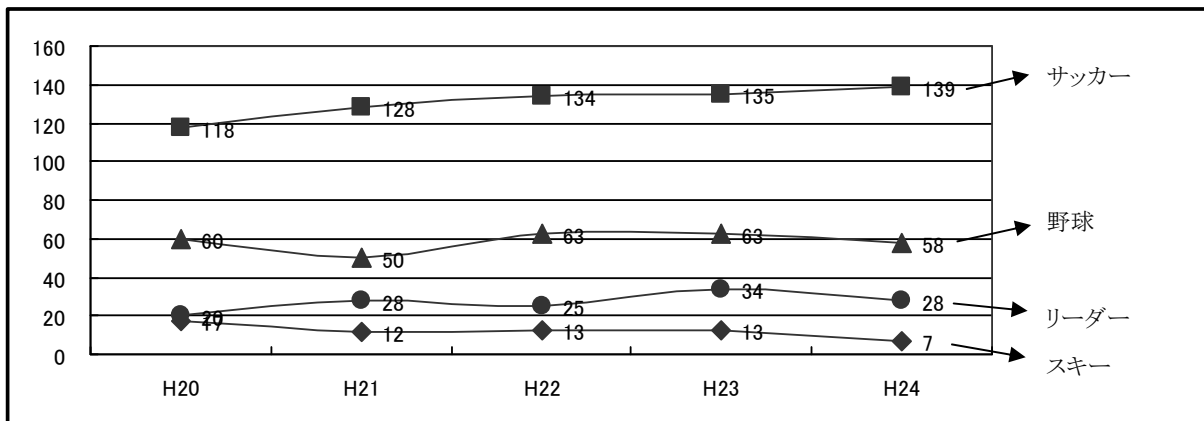

【平成24年度種目別登録団員数】

【スポーツ少年団種目別登録団員数推移】

【稚内市児童生徒数(小・中学校)とスポーツ少年団登録団員数推移】

【スポーツ少年団登録団員数年代別推移】

【スポーツ少年団登録指導者数と男女別推移】