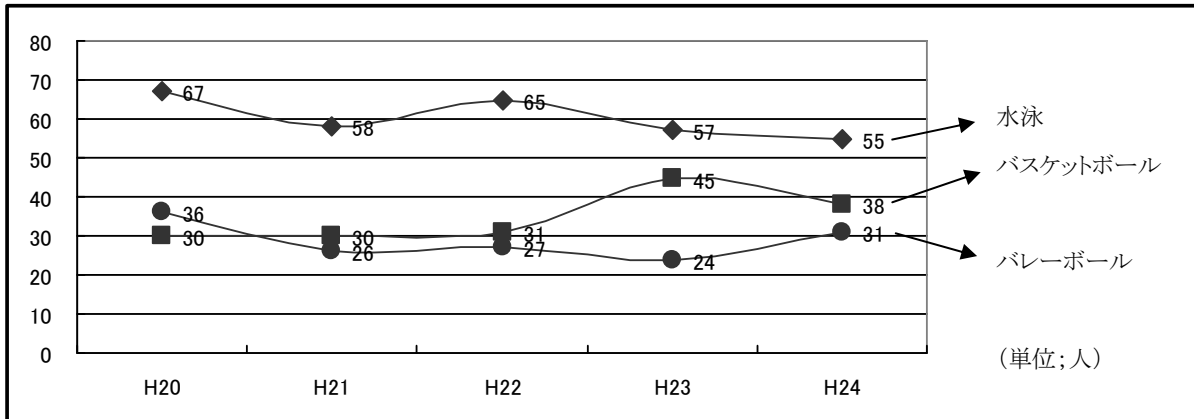

【平成24年度種目別登録団員数】

【スポーツ少年団種目別登録団員数推移】

【稚内市児童生徒数(小・中学校)とスポーツ少年団登録団員数推移】

【スポーツ少年団登録団員数年代別推移】

【スポーツ少年団登録指導者数と男女別推移】