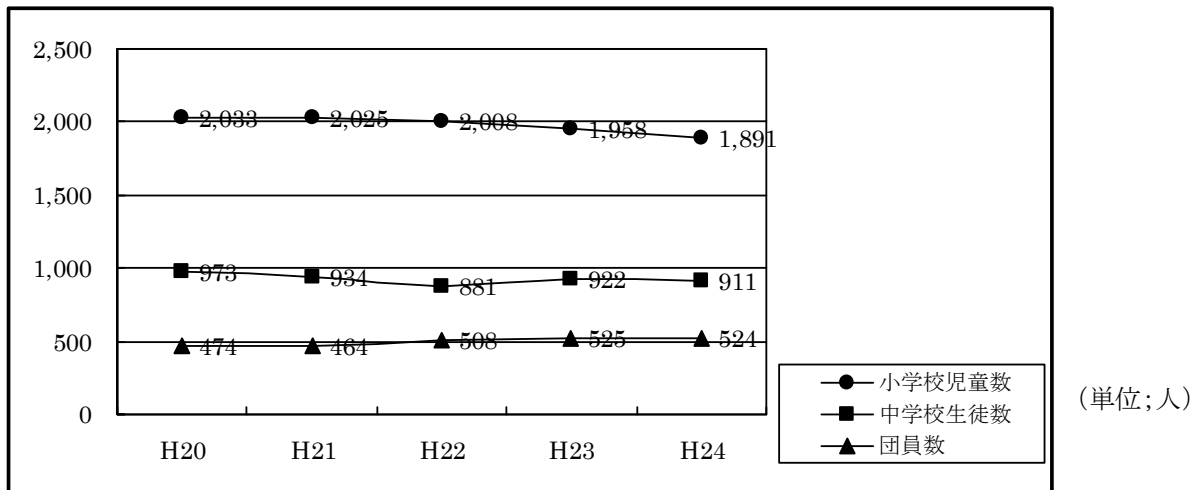

【平成24年度種目別登録団員数】

【スポーツ少年団種目別登録団員数推移】

【稚内市児童生徒数(小・中学校)とスポーツ少年団登録団員数推移】

【スポーツ少年団登録団員数年代別推移】

【スポーツ少年団登録指導者数と男女別推移】