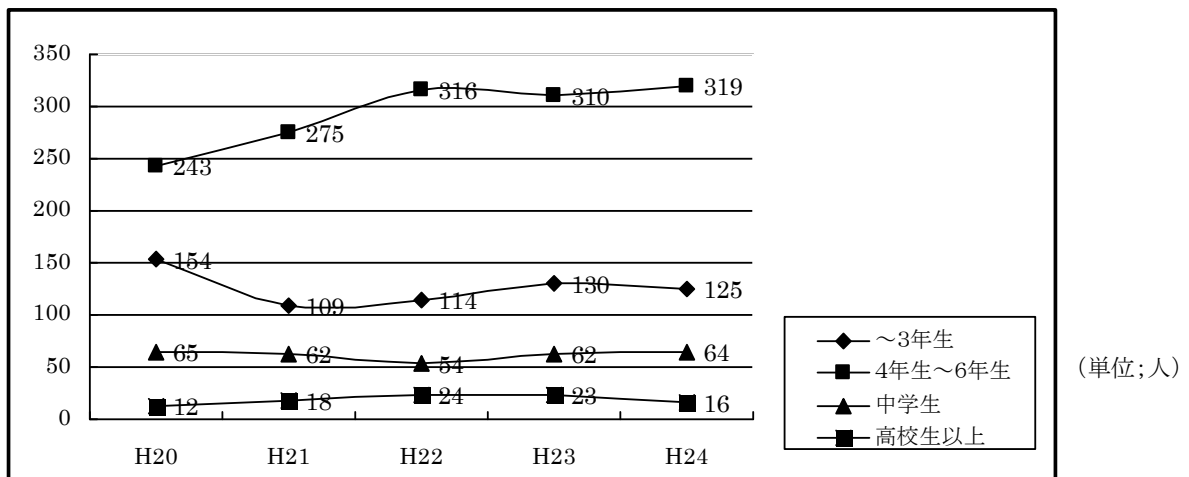

【平成24年度種目別登録団員数】

【スポーツ少年団種目別登録団員数推移】

【稚内市児童生徒数(小・中学校)とスポーツ少年団登録団員数推移】

【スポーツ少年団登録団員数年代別推移】

【スポーツ少年団登録指導者数と男女別推移】