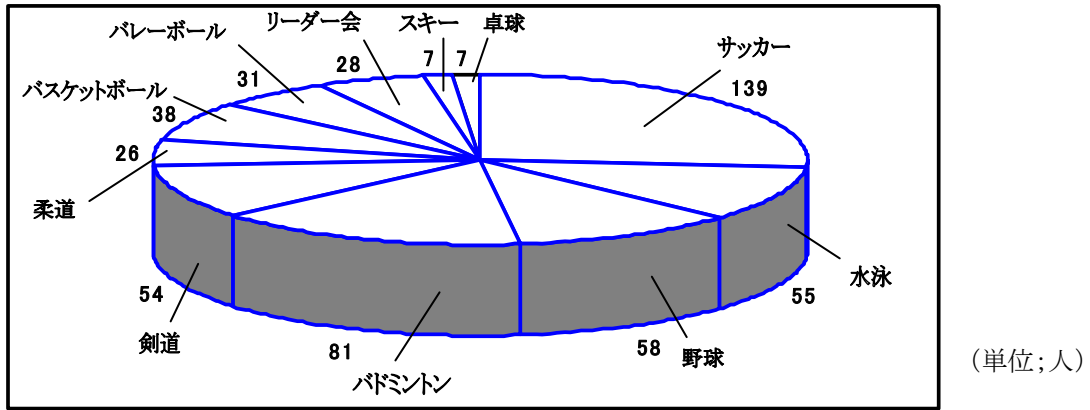

【平成24年度種目別登録団員数】

【スポーツ少年団種目別登録団員数推移】

【稚内市児童生徒数(小・中学校)とスポーツ少年団登録団員数推移】

【スポーツ少年団登録団員数年代別推移】

【スポーツ少年団登録指導者数と男女別推移】