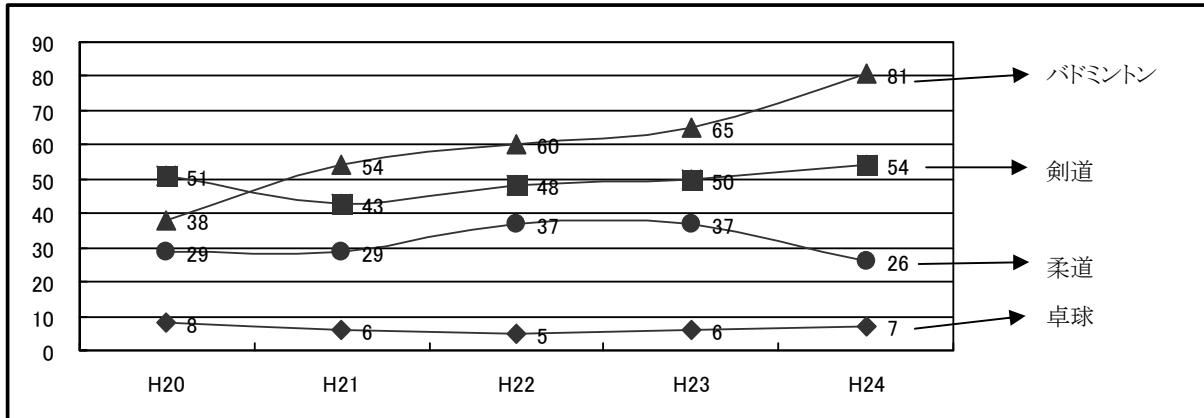

【平成24年度種目別登録団員数】

【スポーツ少年団種目別登録団員数推移】

【稚内市児童生徒数(小・中学校)とスポーツ少年団登録団員数推移】

【スポーツ少年団登録団員数年代別推移】

【スポーツ少年団登録指導者数と男女別推移】